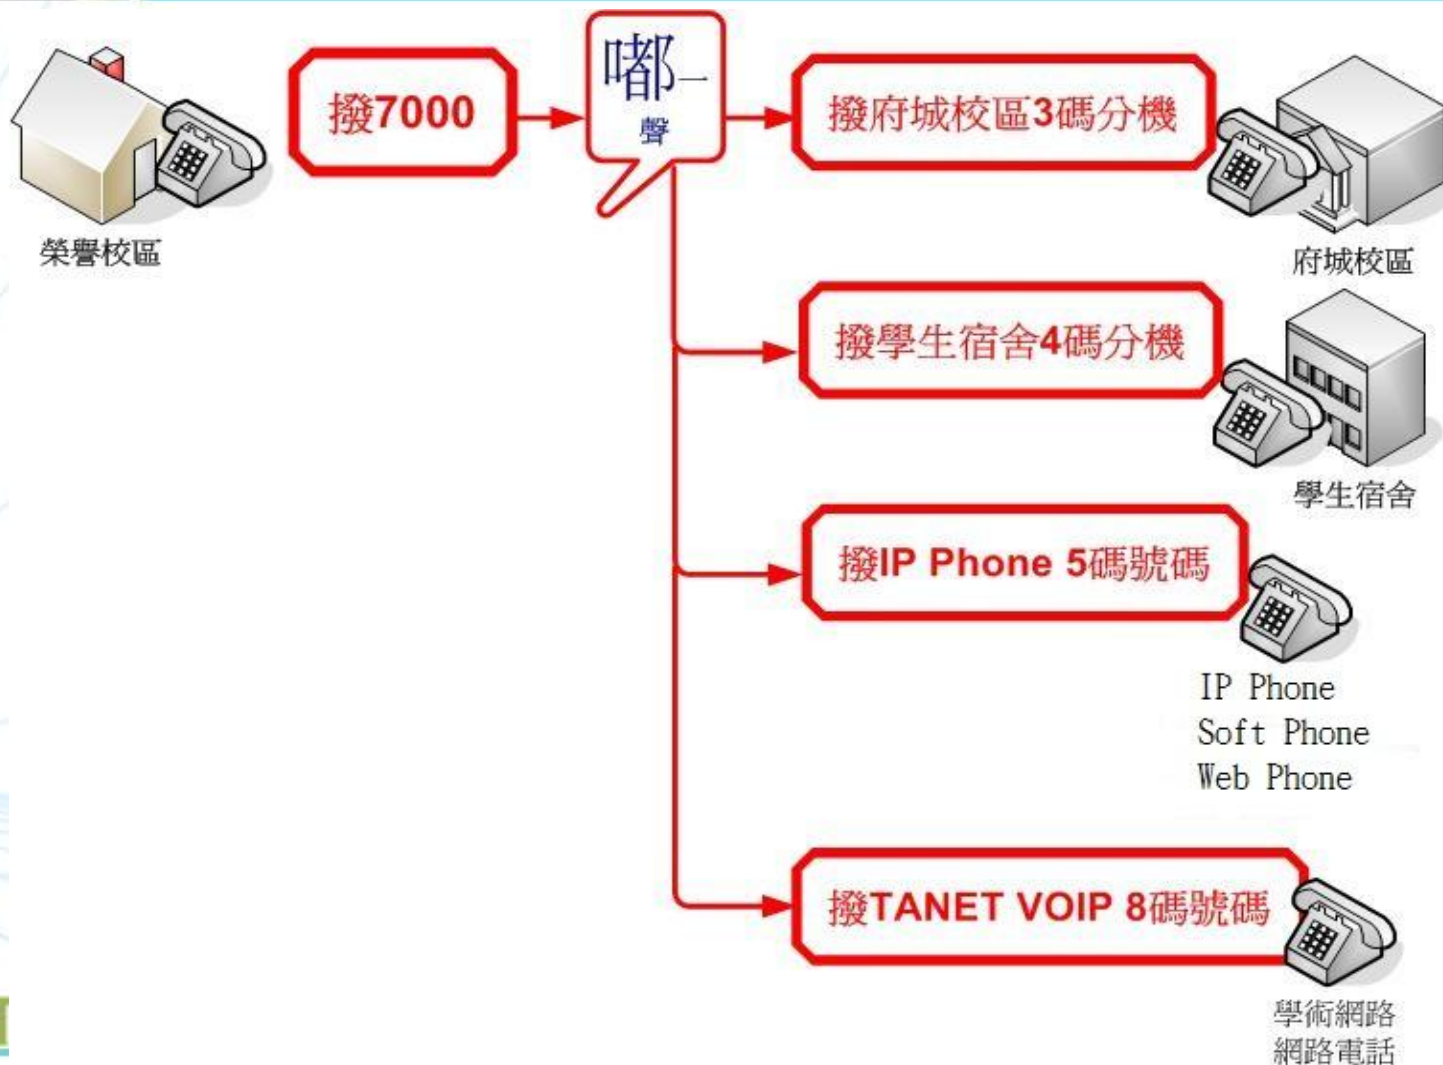

桌機撥打網路電話方式-榮譽